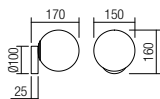

Séria interiérových svietidiel, kovová konštrukcia lakovaná v matnej zlatej alebo matnej čiernej farbe, difúzor z fúkaného opálového skla.

**01-2713** Matt Gold

**01-2714** Matt Black

E14, 1 x max. 28W

**01-2715** Matt Gold  
**01-2716** Matt Black  
E14, 3 x max. 28W