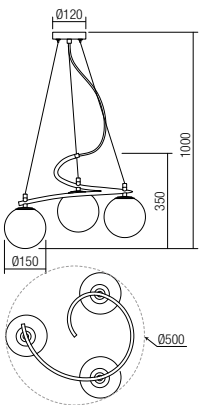

Séria interiérových svietidiel, kovová konštrukcia lakovaná v matnej zlatej alebo matnej čiernej farbe, difúzor z fúkaného opálového skla.

**01-2713** Matt Gold

**01-2714** Matt Black

E14, 1 x max. 28W

**01-2715** Matt Gold  
**01-2716** Matt Black  
E14, 3 x max. 28W

**01-2717** Matt Gold  
**01-2718** Matt Black  
E14, 3 x max. 28W

**01-2719** Matt Gold  
**01-2720** Matt Black  
E14, 5 x max. 28W

**01-2721** Matt Gold  
**01-2722** Matt Black  
E14, 5 x max. 28W